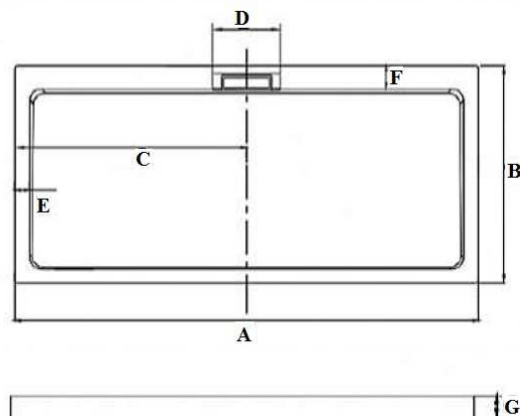

Piatto Doccia Rettangolare **R**

ARTICOLO	DESCRIZIONE/MISURA	A	B	C	D	E	F	G	Kg
PD7090	Piatto Doccia R mm 700x 900x38H	900	700	450	250	55	85	38	24
PD7010	Piatto Doccia R mm 700x1000x38H	1000	700	500	250	55	85	38	26
PD7012	Piatto Doccia R mm 700x1200x38H	1200	700	600	250	55	85	38	30
PD7014	Piatto Doccia R mm 700x1400x38H	1400	700	700	250	55	85	38	33
PD7016	Piatto Doccia R mm 700x1600x38H	1600	700	800	250	55	85	38	36
PD7017	Piatto Doccia R mm 700x1700x38H	1700	700	850	250	55	85	38	39
PD8010	Piatto Doccia R mm 800x1000x38H	1000	800	500	250	55	85	38	34
PD8012	Piatto Doccia R mm 800x1200x38H	1200	800	600	250	55	85	38	38
PD8014	Piatto Doccia R mm 800x1400x38H	1400	800	700	250	55	85	38	46
PD8016	Piatto Doccia R mm 800x1600x38H	1600	800	800	250	55	85	38	52
PD8017	Piatto Doccia R mm 800x1700x38H	1700	800	850	250	55	85	38	56

Installazione a Filo Pavimento

Installazione d'Appoggio a Pavimento

Per l'alloggiamento della piletta sifonata, realizzare uno scasso delle dimensioni consigliate mm 250x250x100h