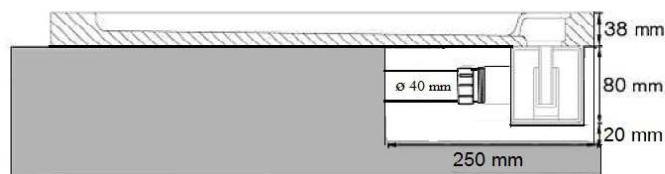

Piatto Doccia Rettangolare **R**

ARTICOLO	DESCRIZIONE/MISURA	A	B	C	D	E	F	G	Kg
PD7090	Piatto Doccia R mm 700x 900x38H	900	700	450	250	55	85	38	24
PD7010	Piatto Doccia R mm 700x1000x38H	1000	700	500	250	55	85	38	26
PD7012	Piatto Doccia R mm 700x1200x38H	1200	700	600	250	55	85	38	30
PD7014	Piatto Doccia R mm 700x1400x38H	1400	700	700	250	55	85	38	33
PD7016	Piatto Doccia R mm 700x1600x38H	1600	700	800	250	55	85	38	36
PD7017	Piatto Doccia R mm 700x1700x38H	1700	700	850	250	55	85	38	39
PD8010	Piatto Doccia R mm 800x1000x38H	1000	800	500	250	55	85	38	34
PD8012	Piatto Doccia R mm 800x1200x38H	1200	800	600	250	55	85	38	38
PD8014	Piatto Doccia R mm 800x1400x38H	1400	800	700	250	55	85	38	46
PD8016	Piatto Doccia R mm 800x1600x38H	1600	800	800	250	55	85	38	52
PD8017	Piatto Doccia R mm 800x1700x38H	1700	800	850	250	55	85	38	56

Installazione a Filo Pavimento

Installazione d'Appoggio a Pavimento

Per l'alloggiamento della piletta sifonata, realizzare uno scasso delle dimensioni consigliate mm 250x250x100h