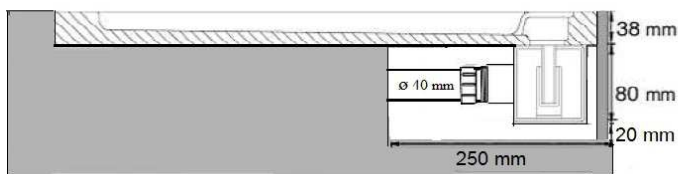

Piatto Doccia Rettangolare **R**

ARTICOLO	DESCRIZIONE/MISURA	A	B	C	D	E	F	G	Kg
PD7090	Piatto Doccia R mm 700x 900x38H	900	700	450	250	55	85	38	24
PD7010	Piatto Doccia R mm 700x1000x38H	1000	700	500	250	55	85	38	26
PD7012	Piatto Doccia R mm 700x1200x38H	1200	700	600	250	55	85	38	30
PD7014	Piatto Doccia R mm 700x1400x38H	1400	700	700	250	55	85	38	33
PD7016	Piatto Doccia R mm 700x1600x38H	1600	700	800	250	55	85	38	36
PD7017	Piatto Doccia R mm 700x1700x38H	1700	700	850	250	55	85	38	39
PD8010	Piatto Doccia R mm 800x1000x38H	1000	800	500	250	55	85	38	34
PD8012	Piatto Doccia R mm 800x1200x38H	1200	800	600	250	55	85	38	38
PD8014	Piatto Doccia R mm 800x1400x38H	1400	800	700	250	55	85	38	46
PD8016	Piatto Doccia R mm 800x1600x38H	1600	800	800	250	55	85	38	52
PD8017	Piatto Doccia R mm 800x1700x38H	1700	800	850	250	55	85	38	56

Installazione a Filo Pavimento

Installazione d'Appoggio a Pavimento

Per l'alloggiamento della piletta sifonata, realizzare uno scasso delle dimensioni consigliate mm 250x250x100h